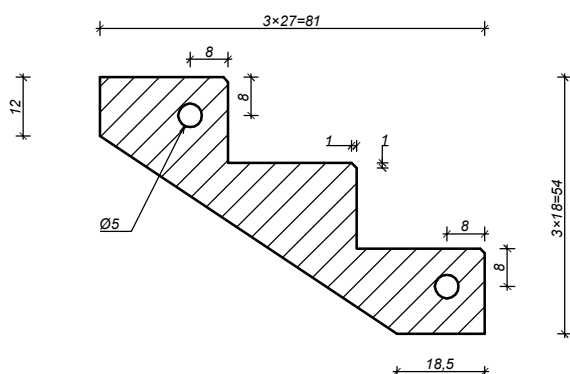

FL-3 Vizsgáló lépcső - 1:1,5 rézsű

METSZET

FELÜLNÉZET

Termékadatok

Elem szélesség	60,0 cm
Fellépő	18,0 cm
Belépő	27,0 cm
Lemzvastagság	10,0 cm
Tömeg	~ 230,0 kg

FABETKER Kft.

4181 Nádudvar, Virágos zug 0548/6 hrsz.