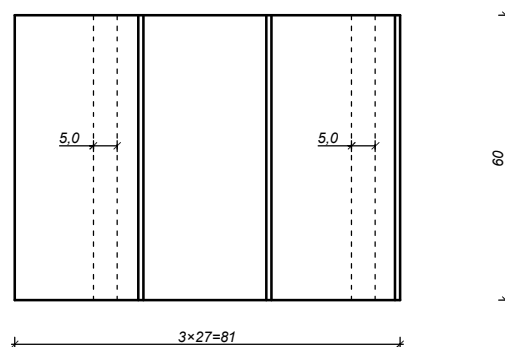

FL-3 Vizsgáló lépcső - 1:1,5 rézsű

METSZET

FELÜLNÉZET

Termékadatok

Elem szélesség	60,0 cm
Fellépő	18,0 cm
Belépő	27,0 cm
Lemzvastagság	10,0 cm
Tömeg	~ 230,0 kg

FABETKER Kft.

4181 Nádudvar, Virágos zug 0548/6 hrsz.